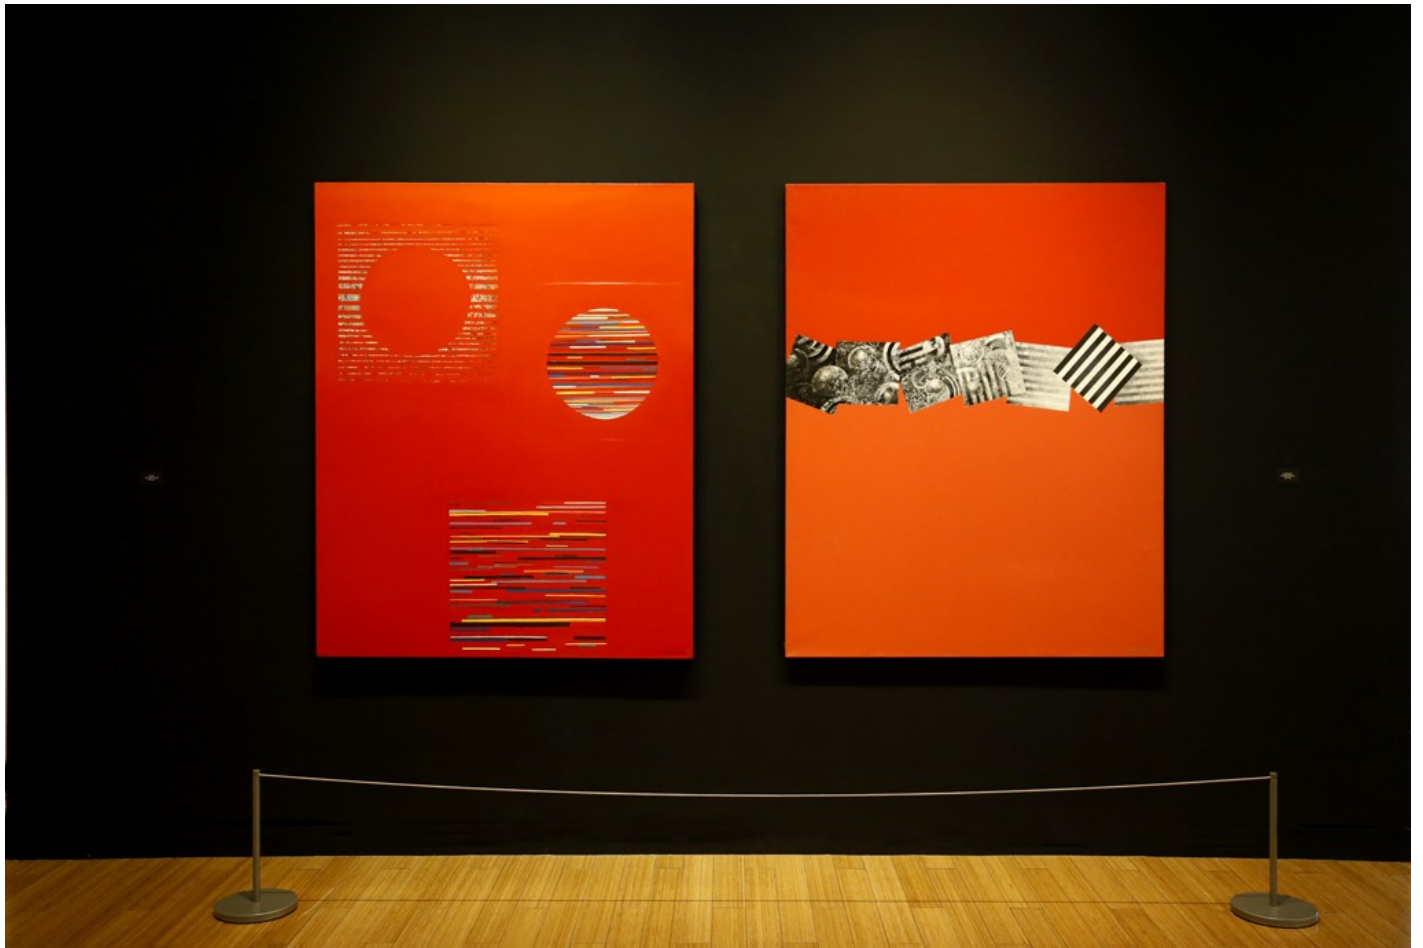

MUZEUM MIEJSKIE WROCŁAWIA  
PALAC KRÓLEWSKI

*prezentuje*

**GEOMETRIA + NATURA = SZTUKA LESZKA WYCZÓŁKOWSKIEGO**  
**21 LISTOPAD, 2014 - 25 STYCZEN, 2015**

UL. KAZIMIERZA WIELKIEGO 35, 50-077 WROCŁAW, PL

**Wystawa „Beyond Geometry” w Station Gallery, Whitby, Ontario: od 11 lipca do 13 września 2015 roku.**